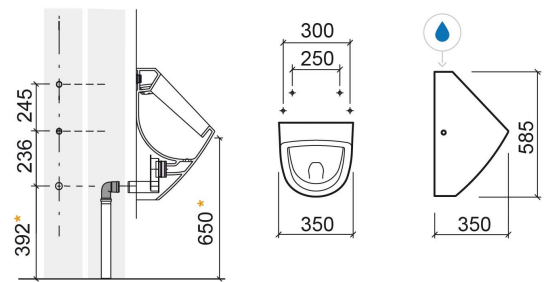

Urinol Forma com entrada de água superior - Branco

Ref. 108561004

Código EAN. 5604815326611

Informação Técnica

Comprimento: 350 mm

Largura: 350 mm

Altura: 585 mm

Peso: 18.70 kg

Coleção: Forma

Tipo de produto: Urinóis

Estilo: Contemporâneo

Material: Vitreous China

Tipologia de Instalação: Mural

Características

- Entrada de água superior
- Sifão e kit de fixação incluídos

Downloads