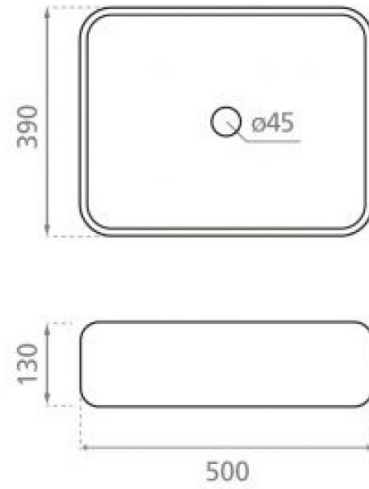

## Ref. 4113

500x390x130 mm.

### Características

Lavabo sobre encimera  
Sin rebosadero  
500x390x130 mm.

: