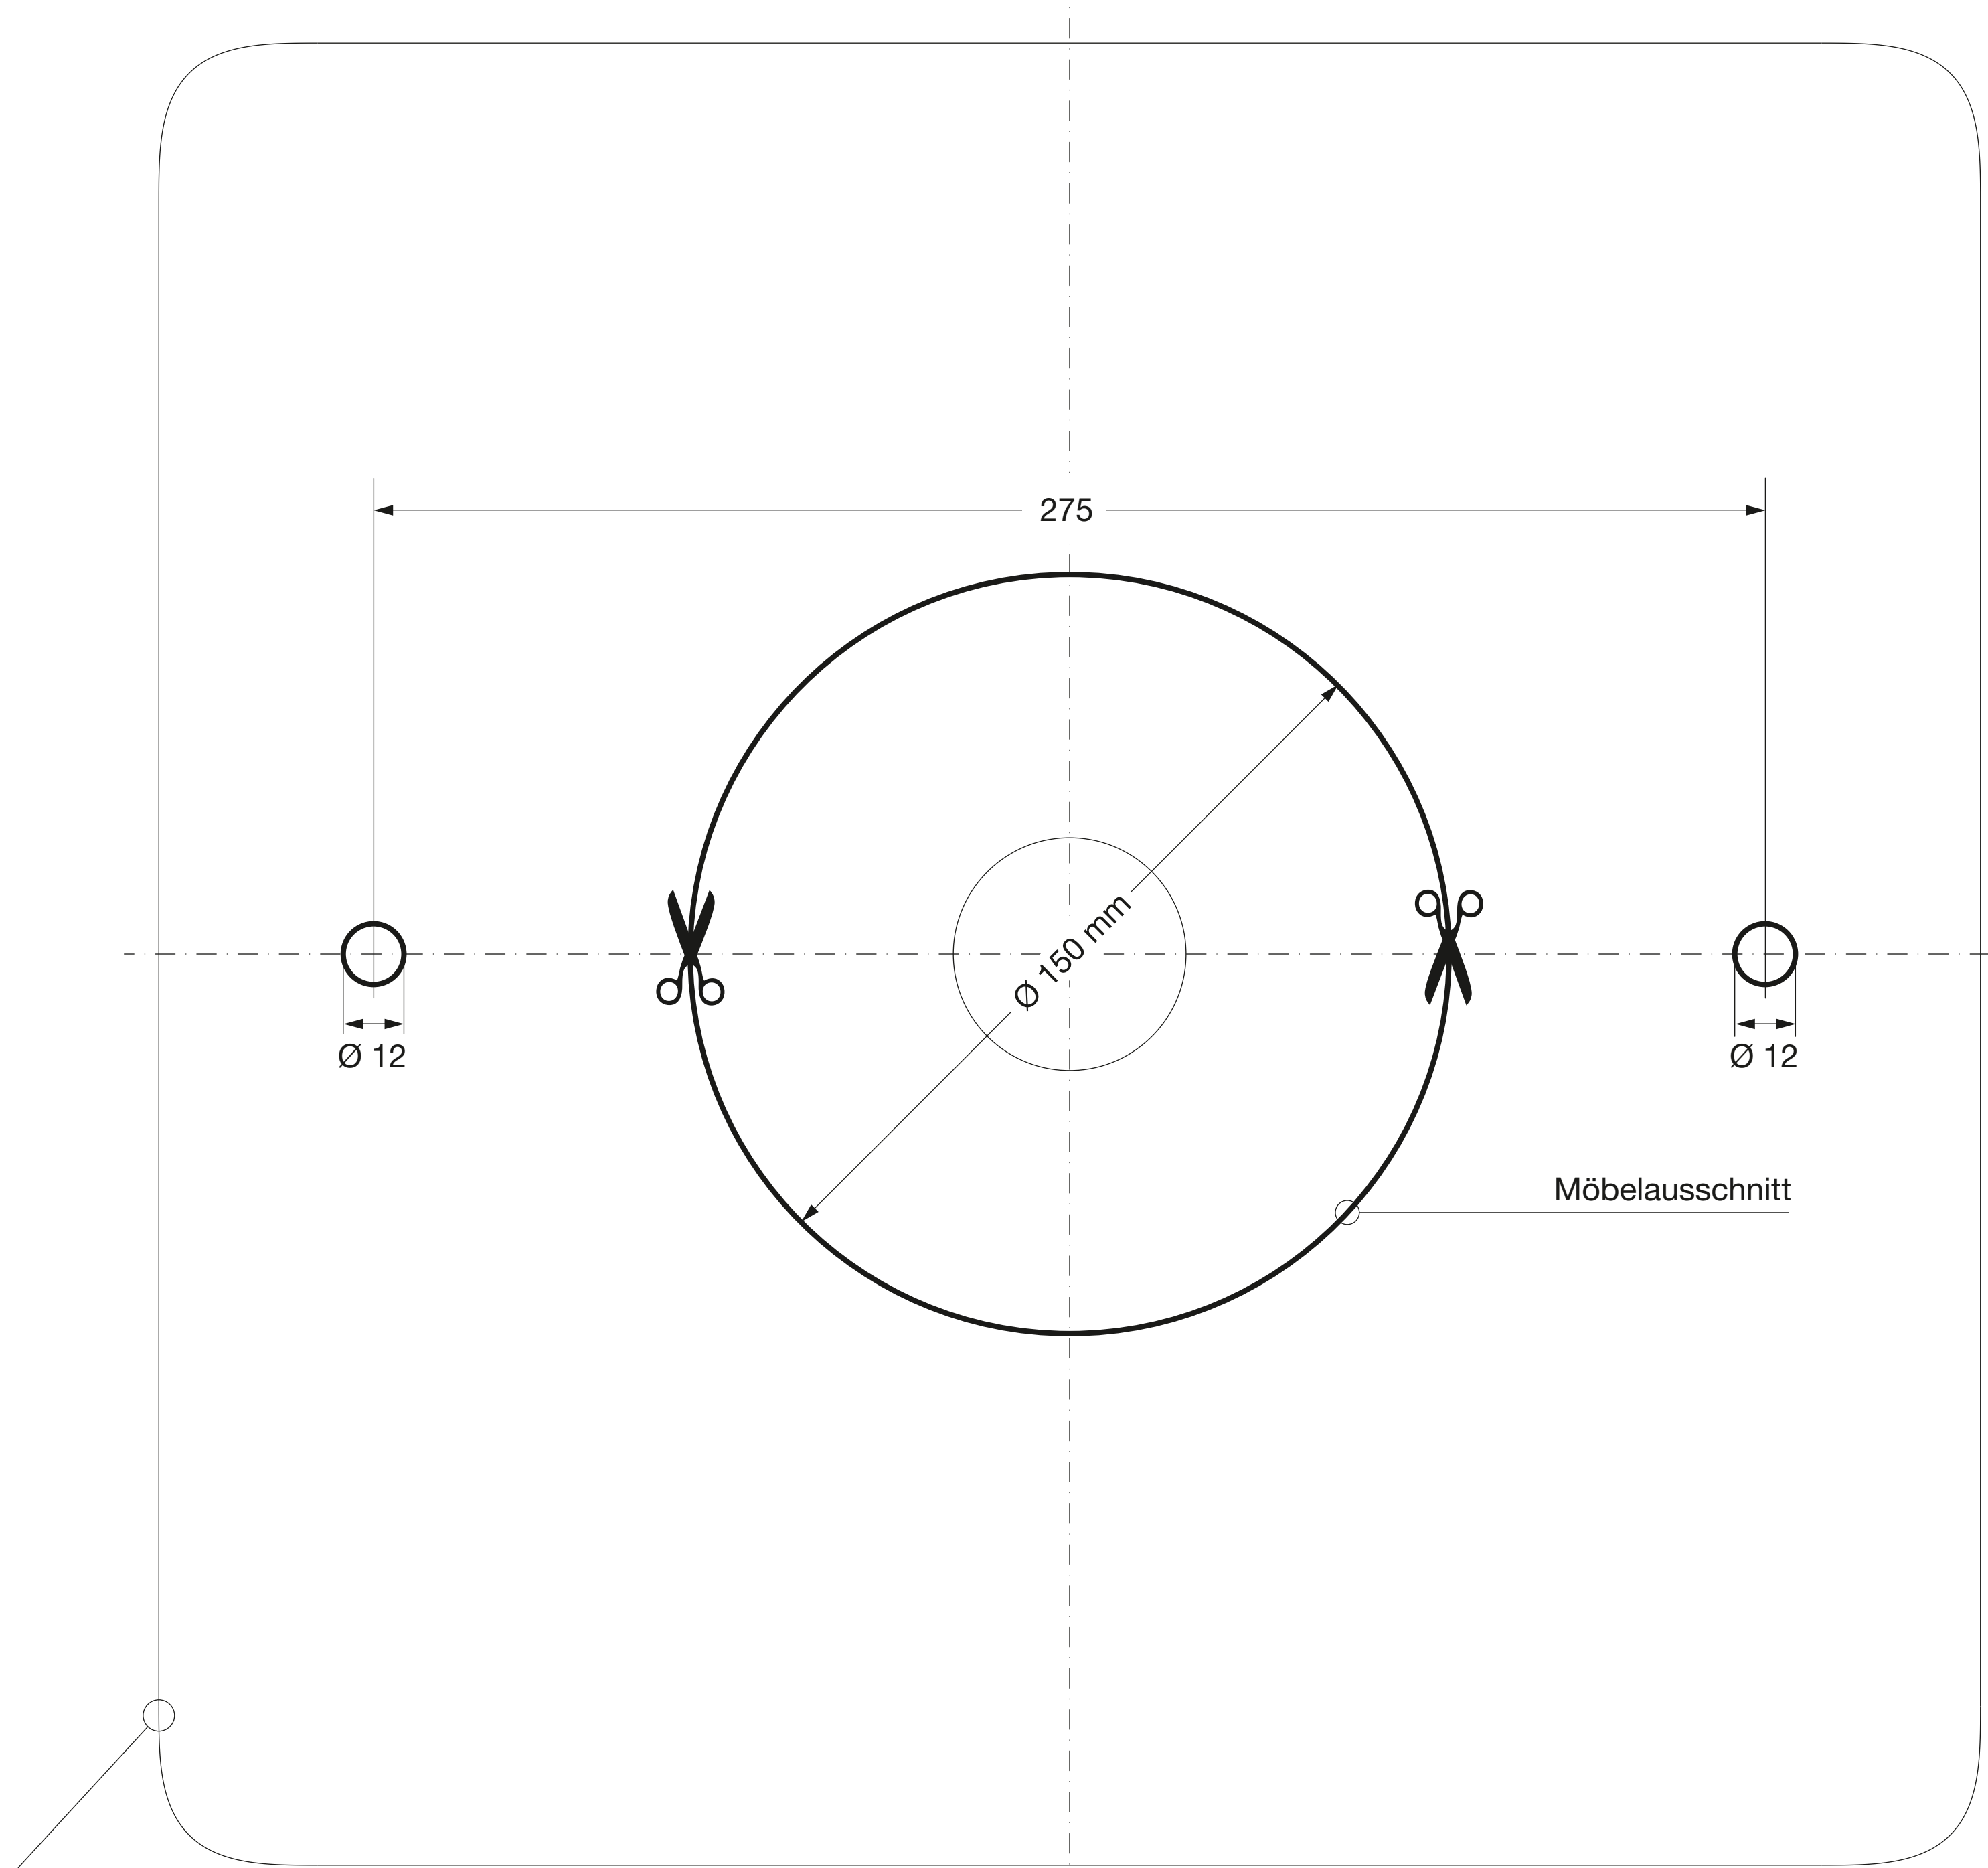

Aussenkontur Keramik
Contour externe ceramique
Profilo esterno ceramica
Outer Contour Ceramic
Contorno exterior cerámica
Buitenste omtrek keramiek
Tvarovaná keramika
Kontūra keramika
Kształt ceramik
A kerámia külső kontúrja
Формы керамики
Керамична форма

vorne - devant - davanti - front - delante - voorzijde - předek
priekis - przód - elöl
передняя часть - предна част