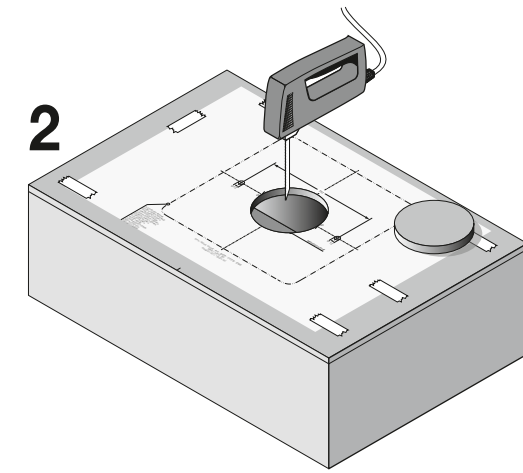

LAUFEN

Living

8.1143.3
Waschtisch-Schale
Vasque pour table de toilette
Bacino
Washbasin in bowl
Lavabo de sobreencimera
Waskom
Umyvadlová misa
Praustuvas – dubuo
Umywalka nablutowa
Mosdótá
Раковина-чаша
Стоящ умивалник

8.9643.1
Schablone
Gabarit
Sagoma
Template
Plantilla
Šabloun
Šablona
Šablonas
Szablon
Sablon
Лекало
Шаблон

Max. 5 Nm