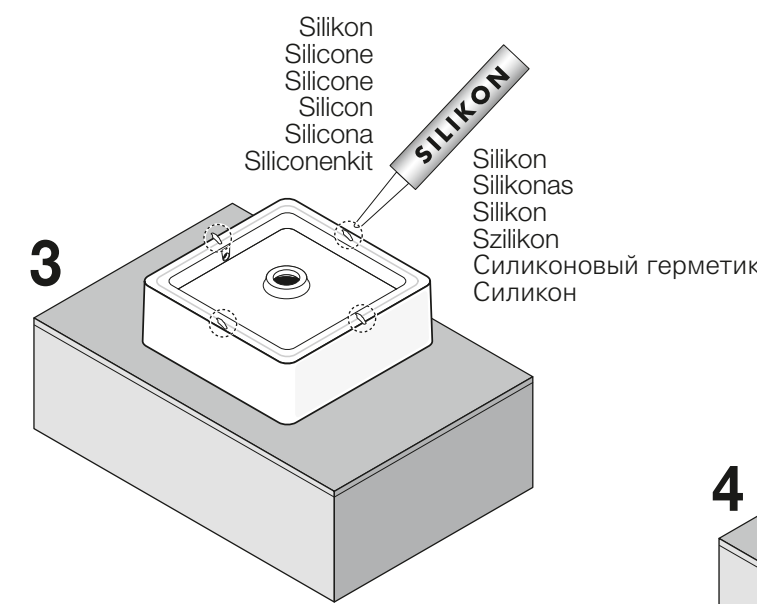

LAUFEN

Living

8.1143.3
Waschtisch-Schale
Vasque pour table de toilette
Bacino
Washbasin in bowl
Lavabo de sobreencimera
Waskom
Umyvadlová misa
Praustuvas – dubuo
Umywalka nablutowa
Mosdótá
Раковина-чаша
Стоящ умивалник

8.9643.1
Schablone
Gabarit
Sagoma
Template
Plantilla
Šabloun
Šablona
Šablonas
Szablon
Sablon
Лекало
Шаблон

Max. 5 Nm