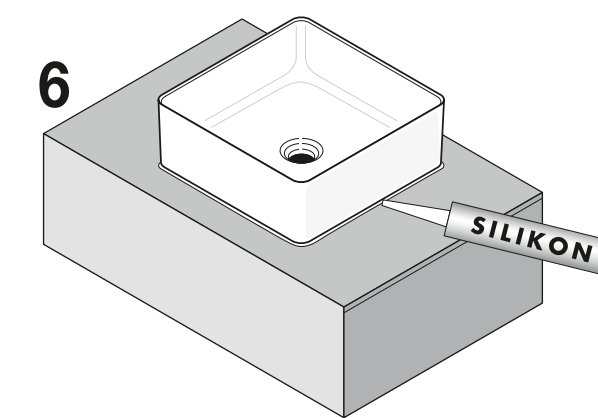

LAUFEN

Laufen Bathrooms AG
Wahlenstrasse 46
CH-4242 Laufen, Switzerland
www.laufen.com

DE/FR/IT/EN/ES/NL/CS/LT/PL/HU/RU/BG

27/02/13 8.9643.1.000.000.1 KFA