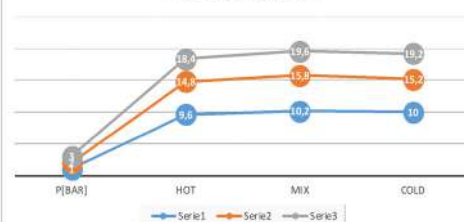

### CARATTERISTICHE - FEATURES

Disponibile in Finitura  
Available in Finishing

2 Vie  
2 Ways

FLOW RATE [L/MIN]-G1/2"  
FREE DISCHARGE

FLOW RATE [L/MIN]-G3/4"  
FREE DISCHARGE

REMER Rubinetterie S.p.A.

Via Leonardo Da Vinci, 83 - 20062 Cassano d'Adda (MI) - Italy - Tel. +39 0363 364211 - info@remer.eu - www.remer.eu