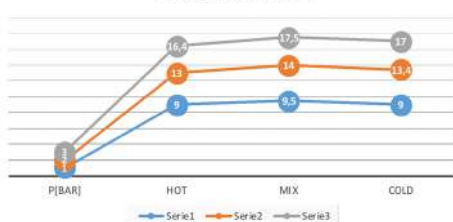

### CARATTERISTICHE - FEATURES

Disponibile in Finitura  
Available in Finishing

2 Vie  
2 Ways

FLOW RATE [L/MIN]-G1/2"  
FREE DISCHARGE

FLOW RATE [L/MIN]-G3/4"  
FREE DISCHARGE

REMER Rubinetterie S.p.A.

Via Leonardo Da Vinci, 83 - 20062 Cassano d'Adda (MI) - Italy - Tel. +39 0363 364211 - info@remer.eu - www.remer.eu