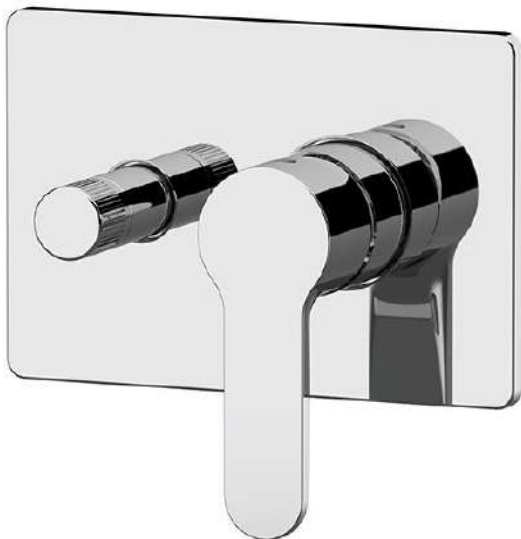

REMER

RUBINETTERIE

SERIE
SERIES

VANITY

CODICE
CODE

W09HRG

IMMAGINE - IMAGE