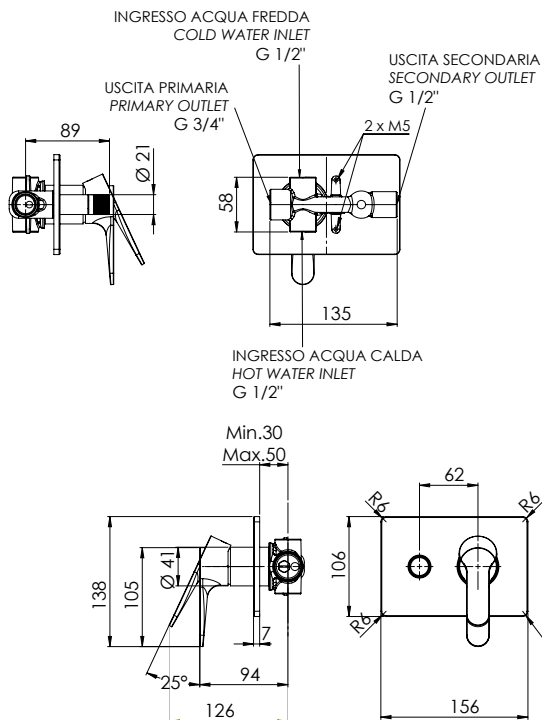

### DESCRIZIONE - DESCRIPTION

Miscelatore a incasso per vasca/doccia con deviatore a 2 vie con vitone ceramico, su piastra rettangolare, montaggio orizzontale. Per selezionare l'uscita desiderata, la manopola del deviatore deve essere ruotata da una posizione all'altra.

Built-in bath/shower mixer with 2-way diverter with ceramic head valve, on rectangular plate, horizontal mounting. To select the desired output, the diverter knob must be turned from one position to the other.